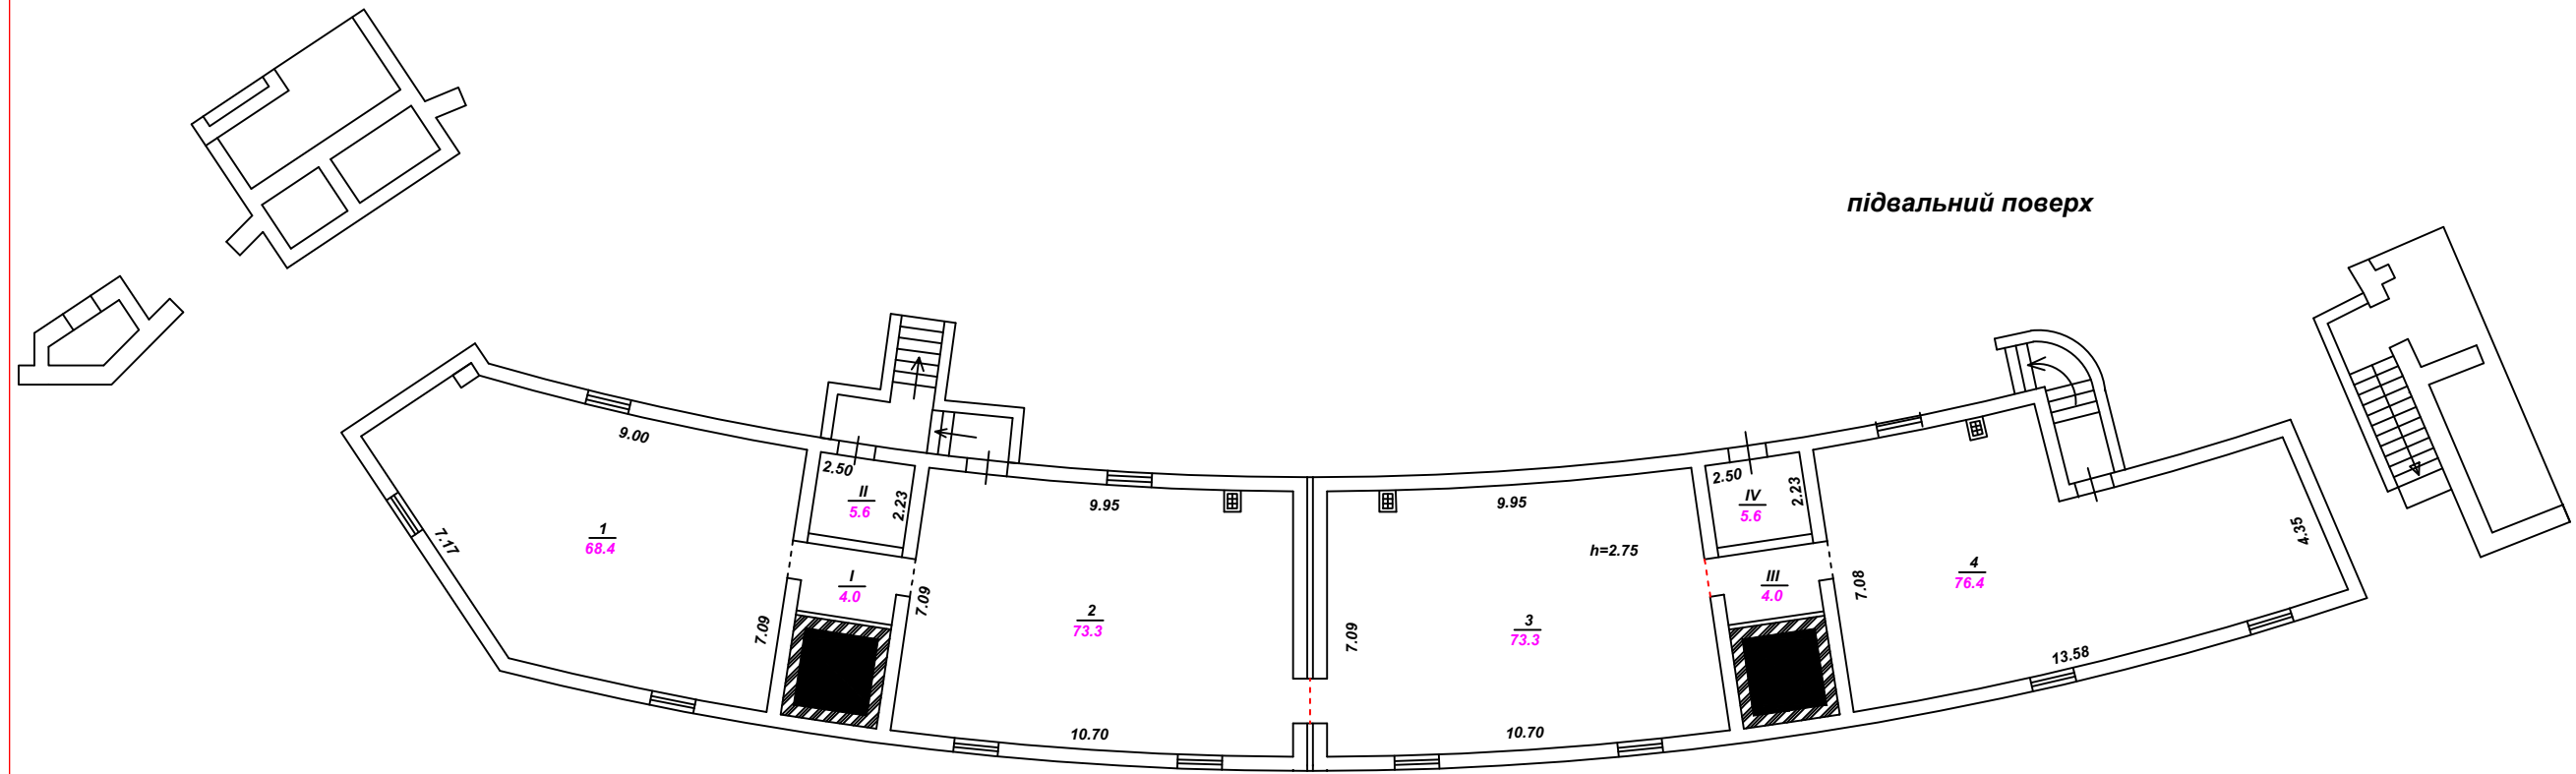

ПЛАН

групи нежитлових приміщень, літера "А-3"

проспект (провулок, площа) Героїв Небесної Сотні № 20/11

місто (селище, село) Софіївська Борщагівка,

район Києво-Святошинський, область Київська

Масштаб 1:200

ПЛАН

групи нежитлових приміщень, літера "А-3 "

проспект (провулок, площа) Героїв Небесної Сотні № 20/11

місто (селище, село) Софіївська Борщагівка,

район Києво-Святошинський, область Київська

Масштаб 1:200

ПЛАН

групи нежитлових приміщень, літера "А-3"

проспект (провулок, площа) Героїв Небесної Сотні № 20/11

місто (селище, село) Софіївська Борщагівка,

район Києво-Святошинський, область Київська

Масштаб 1:200

ПЛАН

групи нежитлових приміщень, літера "А-3"

проспект (провулок, площа) Героїв Небесної Сотні № 20/11

місто (селище, село) Софіївська Борщагівка,

район Києво-Святошинський, область Київська

Масштаб 1:200

вихід на покрівлю

вихід на покрівлю