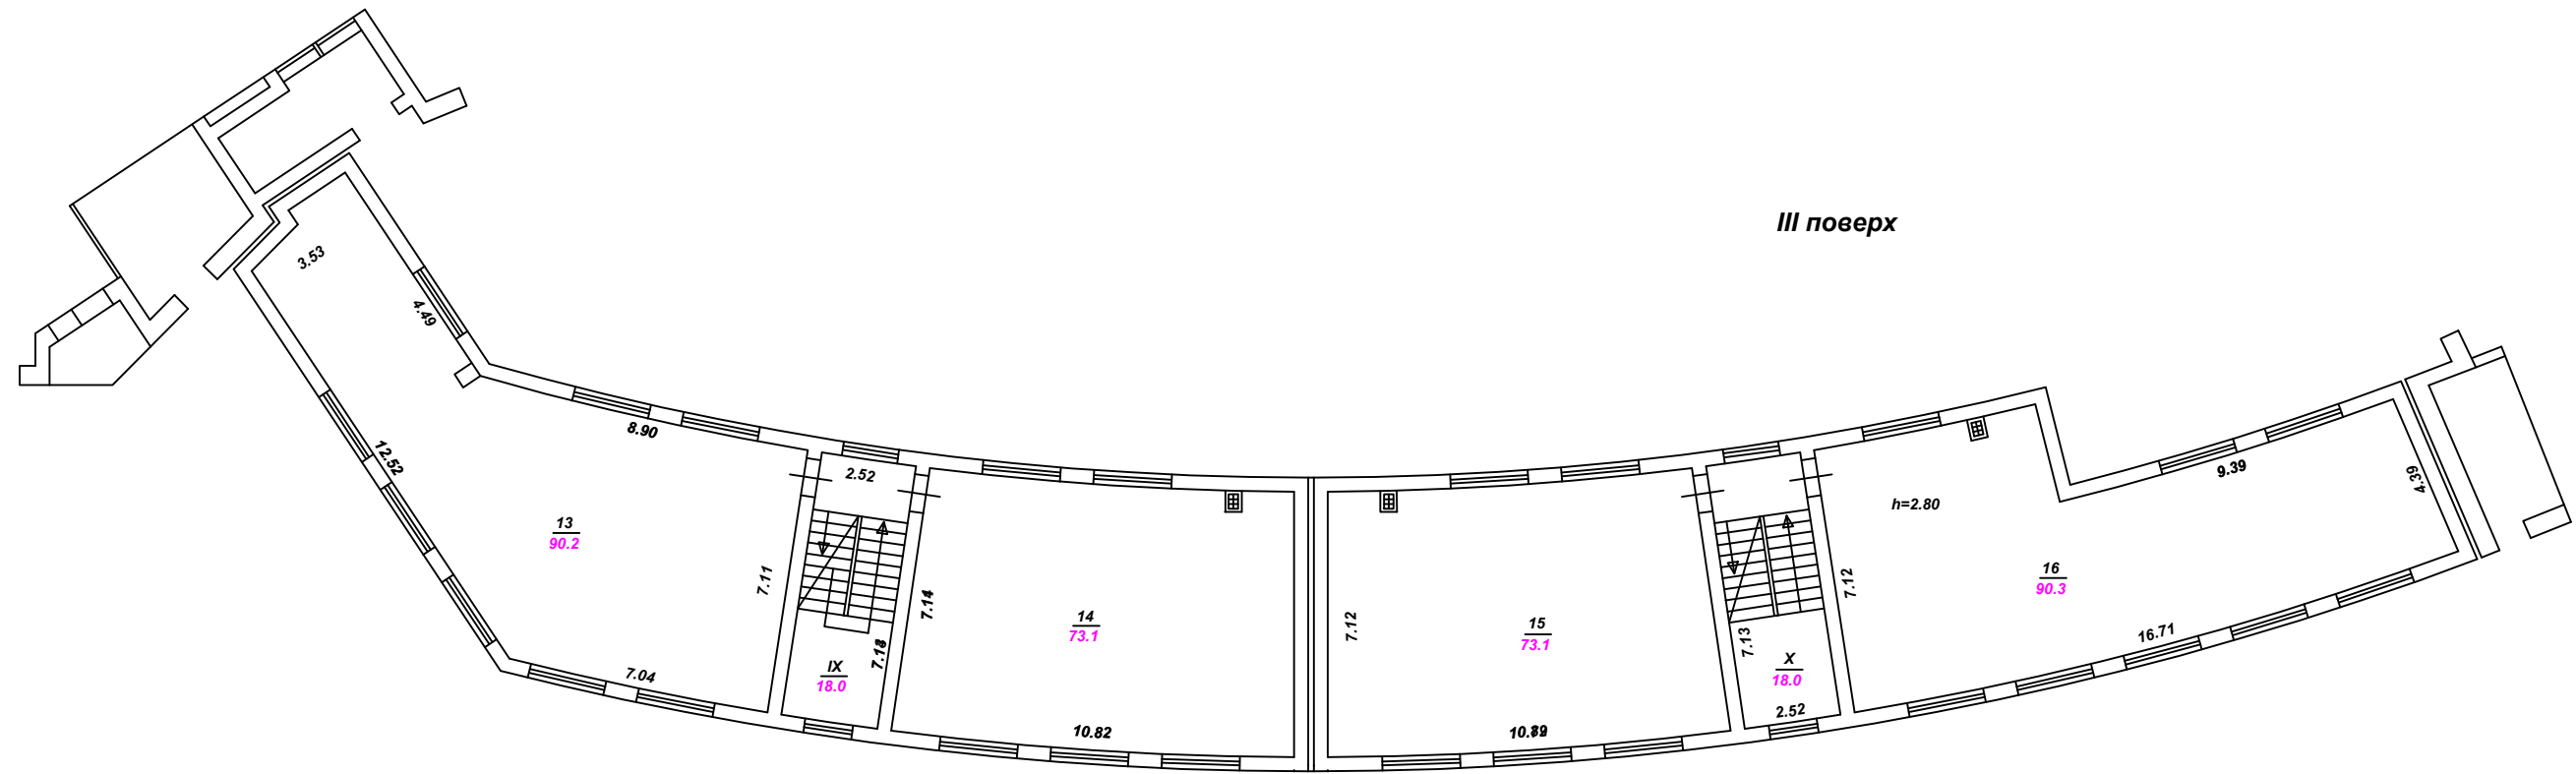

ПЛАН

групи нежитлових приміщень, літера "А-3"

проспект (провулок, площа) Героїв Небесної Сотні № 20/11

місто (селище, село) Софіївська Борщагівка,

район Києво-Святошинський, область Київська

Масштаб 1:200

ПЛАН

групи нежитлових приміщень, літера "А-3 "

проспект (провулок, площа) Героїв Небесної Сотні № 20/11

місто (селище, село) Софіївська Борщагівка,

район Києво-Святошинський, область Київська

Масштаб 1:200

ПЛАН

групи нежитлових приміщень, літера "А-3"

проспект (провулок, площа) Героїв Небесної Сотні № 20/11

місто (селище, село) Софіївська Борщагівка,

район Києво-Святошинський, область Київська

Масштаб 1:200

ПЛАН

групи нежитлових приміщень, літера "А-3"

проспект (провулок, площа) Героїв Небесної Сотні № 20/11

місто (селище, село) Софіївська Борщагівка,

район Києво-Святошинський, область Київська

Масштаб 1:200

вихід на покрівлю

вихід на покрівлю