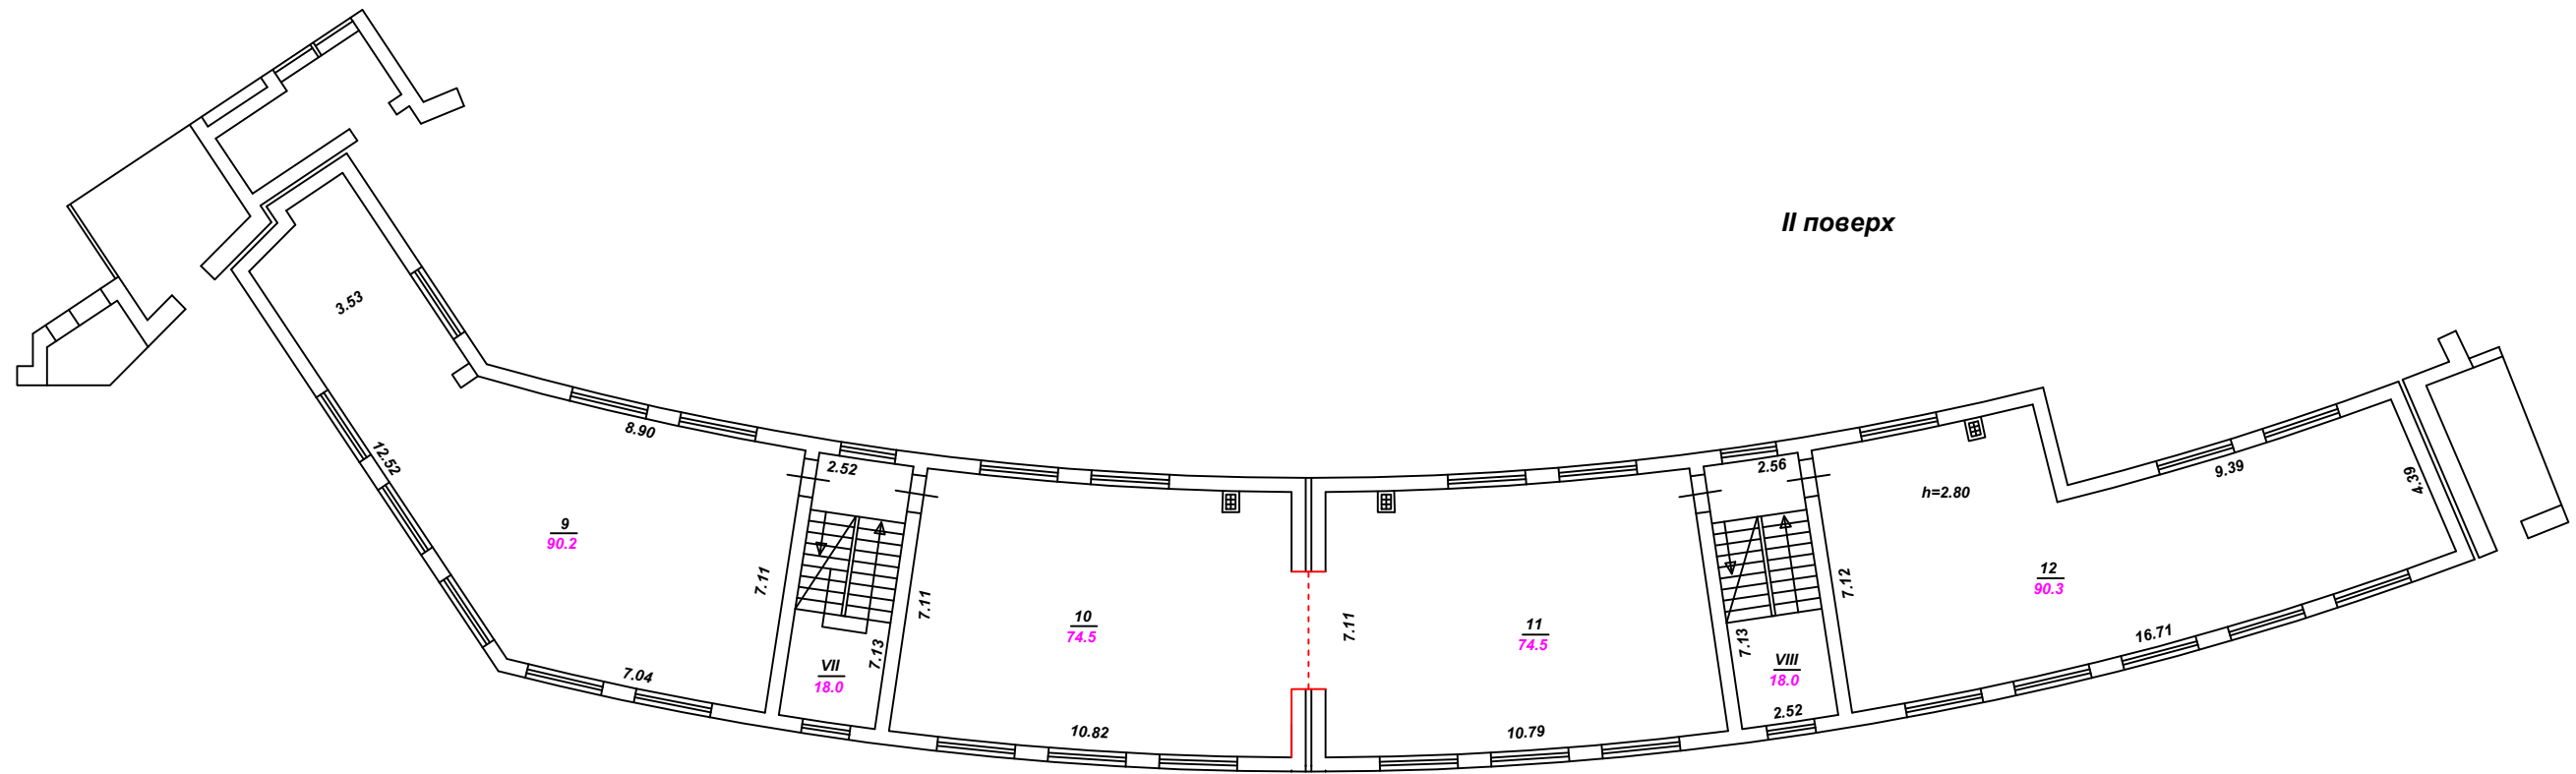

ПЛАН

групи нежитлових приміщень, літера "А-3"

проспект (провулок, площа) Героїв Небесної Сотні № 20/11

місто (селище, село) Софіївська Борщагівка,

район Києво-Святошинський, область Київська

Масштаб 1:200

ПЛАН

групи нежитлових приміщень, літера "А-3 "

проспект (провулок, площа) Героїв Небесної Сотні № 20/11

місто (селище, село) Софіївська Борщагівка,

район Києво-Святошинський, область Київська

Масштаб 1:200

ПЛАН

групи нежитлових приміщень, літера "А-3"

проспект (провулок, площа) Героїв Небесної Сотні № 20/11

місто (селище, село) Софіївська Борщагівка,

район Києво-Святошинський, область Київська

Масштаб 1:200

ПЛАН

групи нежитлових приміщень, літера "А-3"

проспект (провулок, площа) Героїв Небесної Сотні № 20/11

місто (селище, село) Софіївська Борщагівка,

район Києво-Святошинський, область Київська

Масштаб 1:200

вихід на покрівлю

вихід на покрівлю