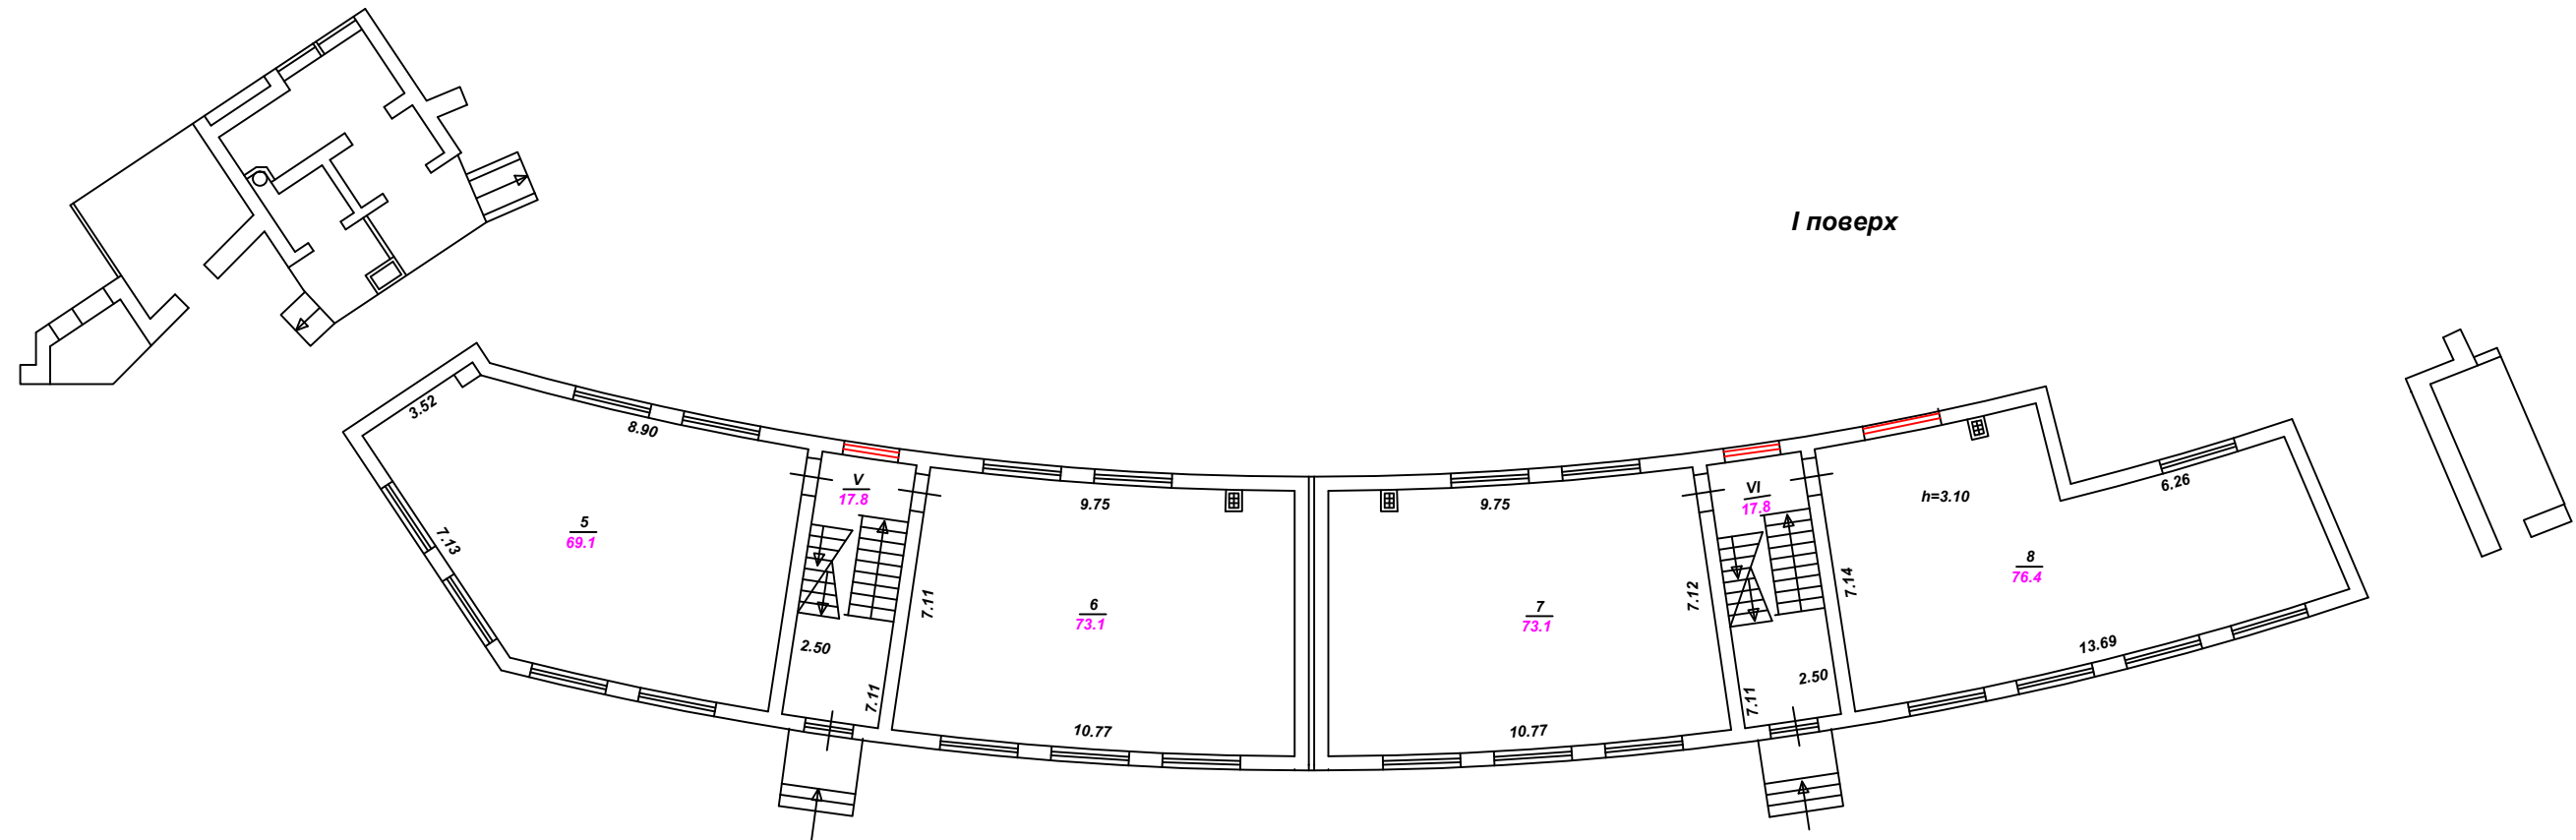

ПЛАН

групи нежитлових приміщень, літера "А-3"

проспект (провулок, площа) Героїв Небесної Сотні № 20/11

місто (селище, село) Софіївська Борщагівка,

район Києво-Святошинський, область Київська

Масштаб 1:200

ПЛАН

групи нежитлових приміщень, літера "А-3 "

проспект (провулок, площа) Героїв Небесної Сотні № 20/11

місто (селище, село) Софіївська Борщагівка,

район Києво-Святошинський, область Київська

Масштаб 1:200

ПЛАН

групи нежитлових приміщень, літера "А-3"

проспект (провулок, площа) Героїв Небесної Сотні № 20/11

місто (селище, село) Софіївська Борщагівка,

район Києво-Святошинський, область Київська

Масштаб 1:200

ПЛАН

групи нежитлових приміщень, літера "А-3"

проспект (провулок, площа) Героїв Небесної Сотні № 20/11

місто (селище, село) Софіївська Борщагівка,

район Києво-Святошинський, область Київська

Масштаб 1:200

вихід на покрівлю

вихід на покрівлю